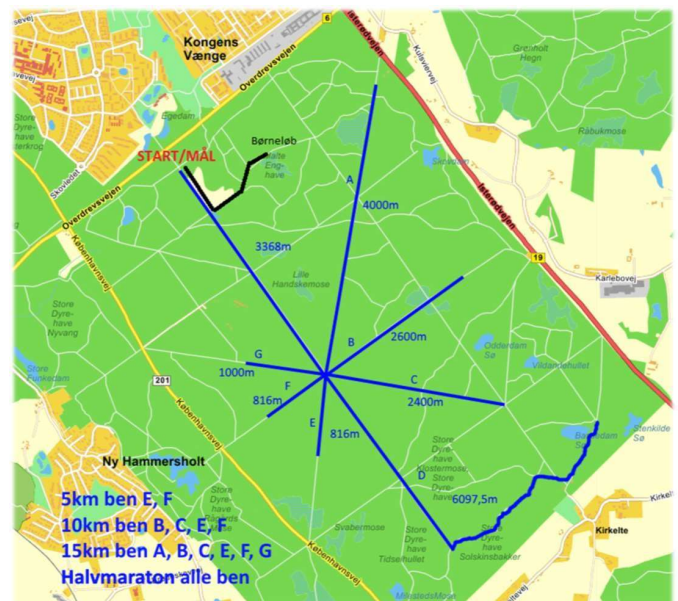

LANGGARVERNES JULESTJERNELØB

Søndag den 4. december 2022

Traditionen tro byder Langgarverne hele familien velkommen til Julestjerneløb den første søndag i december. Vi løber på DAF-opmålte ruter (børnerute undtaget) ad vejene i Store Dyrehave ved Hillerød, som Kong Christian d. 5. udformede som en stjerne til parforcejagt. Christian den 5. indførte denne jagttype fra Frankrig i Store Dyrehave og i Gribskov. Store dyrehave er under UNESCO World Heritage's beskyttelse.

Det er muligt selv at eftertilmelde online frem til den 4. december kl. 09.45.

LØBSINFORMATION

Parkeringspladser ved Regionsgården og ATP

Start og mål ved p-pladsen på Overdrevsvejen.

Individuel tidtagning med elektronisk chip. Der er medalje til alle løbere.

Bogstaverne til den valgte rute står på startnummeret. Løb gerne i venstre side af vejen og distancerne i alfabetisk rækkefølge. Det letter løbet for alle.

Alle løbere får en softcup, som kan medbringes på turen til indtagelse af væske ved væskedepot. Deltagerne i børneløbet får deres softcup i mål.